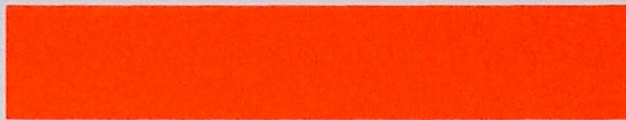

COLOR GUIDE

*Aurora Pink*11*

*Neon Red*12*

*Rocket Red*13*

*Fire Orange*14*

*Blaze Orange*15*

*Arc Yellow*16*

*Saturn Yellow*17*